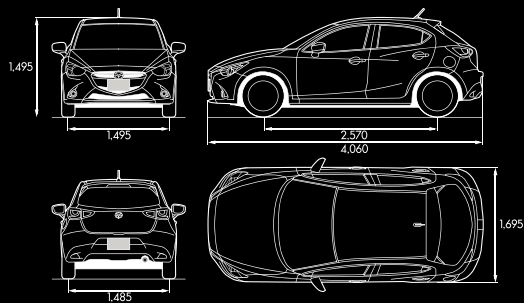

NEW
Mazda2

ตัวคนที่ใช่ เราใจไม่เคยหยุด

zoom-zoom

Feel the drive

Dimension (mm.) : มิติตัวถังรถ (มม.)

Hatchback

Sedan

MazdaThailandOfficial     www.mazda.co.th