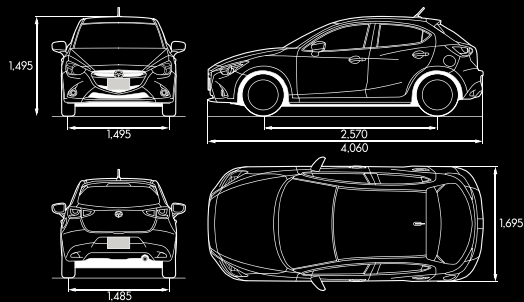

NEW
Mazda2

ตัวคนที่ใช่ เราใจไม่เคยหยุด

zoom-zoom

Feel the drive

Dimension (mm.) : มิติตัวถังรถ (มม.)

Hatchback

Sedan

MazdaThailandOfficial     www.mazda.co.th