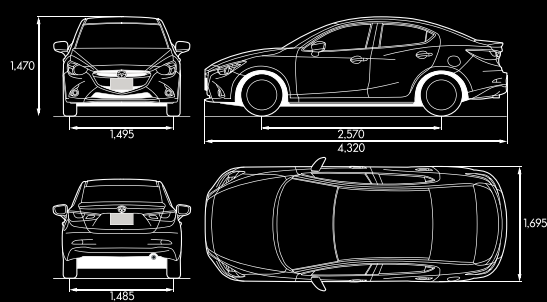

NEW
Mazda2

ตัวคนที่ใช่ เราใจไม่เคยหยุด

zoom-zoom

Feel the drive

Dimension (mm.) : มิติตัวถังรถ (มม.)

Hatchback

Sedan

MazdaThailandOfficial     www.mazda.co.th