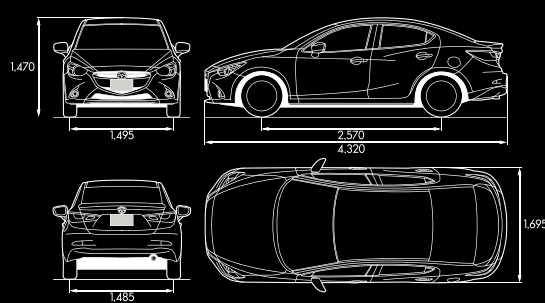

NEW
Mazda2

ตัวคนที่ใช่ เราใจไม่เคยหยุด

zoom-zoom

Feel the drive

Dimension (mm.) : มิติตัวถังรถ (มม.)

Hatchback

Sedan

MazdaThailandOfficial     www.mazda.co.th